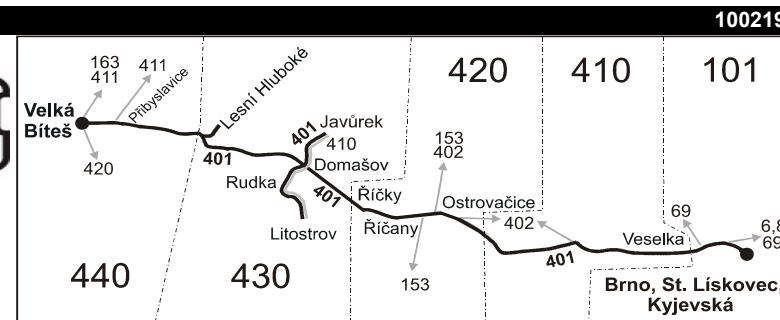

Vysvětlivky:

- ⇒ spoje navazující na linku 401
- (z) zastávka celodenně na znamení
- (o) zastávka od 20 do 5 hodin na znamení
- ⊗ jede v pracovních dnech
- ⊕ jede v sobotu
- ⊕ jede v neděli a ve státem uznávané svátky

Šťastnou cestu s IDS JMK

100219