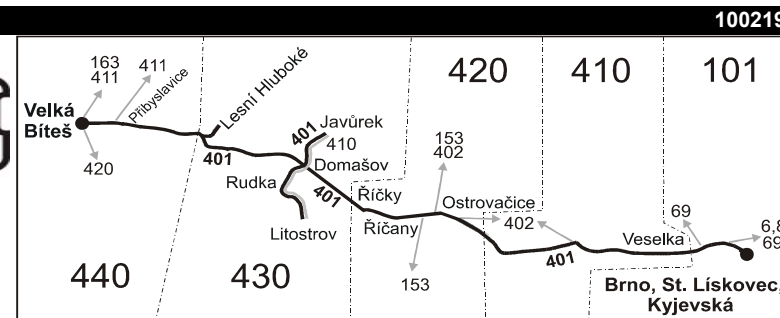

Vysvětlivky:

- ⇒ spoje navazující na linku 401
- (z) zastávka celodenně na znamení
- (o) zastávka od 20 do 5 hodin na znamení
- ⊗ jede v pracovních dnech
- ⊕ jede v sobotu
- + jede v neděli a ve státem uznávané svátky
- 74 jede také 5.4. a 6.7., nejede 4.4. a 4.7.
- 7 jede v neděli

Šťastnou cestu s IDS JMK